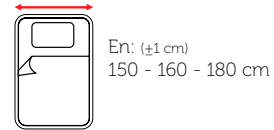

## YATAK ÖLÇÜLERİ BED DIMENSIONS

90x190  
100x200  
120x200  
140x190  
150x200  
160x200  
180x200

27 cm  $\pm$ 1

Yatak Yüksekliği

**ROSELLA**  
HOME CONCEPT

## BAZA ÖLÇÜLERİ BASE DIMENSIONS

En: ( $\pm$ 1 cm)  
150 - 160 - 180 cm

Boy: ( $\pm$ 1 cm)  
200 cm

Başlık Yüksekliği:  
162 cm ( $\pm$ 1 cm)

**YERLİ  
ÜRETİM**

Kartela: Baby Face

SERENA  
concept